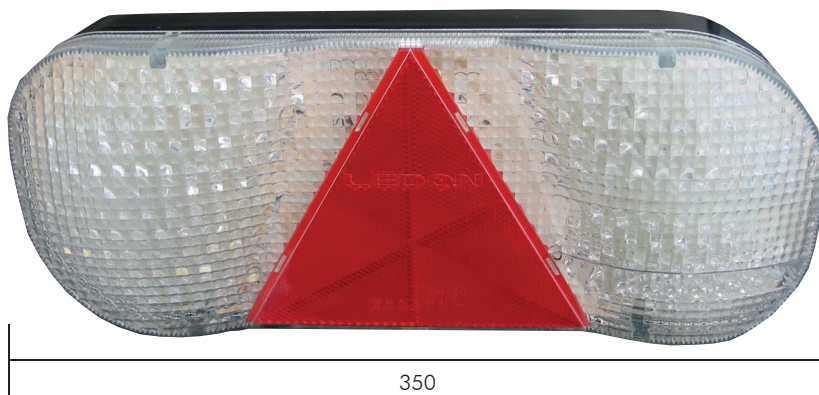

PRODUKTNYTT!

MultiLED

MultiLED är den nya generationens LED baklampa med en unik ultrabred optisk vinkel för förbättrad sikt. Utrustad med 237 dioder som stödjer 5 funktioner:

Bakljus	0,24W - 24 Volt
Bromsljus	2,5W - 24 Volt
Blinkljus	7,95W - 24 Volt
Backljus	3,2W - 24 Volt
Dimbakljus	6,5W - 24 Volt

Artikelnr 290104001 - Baklampa 5-funktioner LED Vänster
Artikelnr 290104011 - Baklampa 5-funktioner LED Höger

www.trailereffekter.se - info@trailereffekter.se

HÄSSLEHOLM

Skenvägen 2
281 43 Hässleholm
Telefon: 0451-423 00