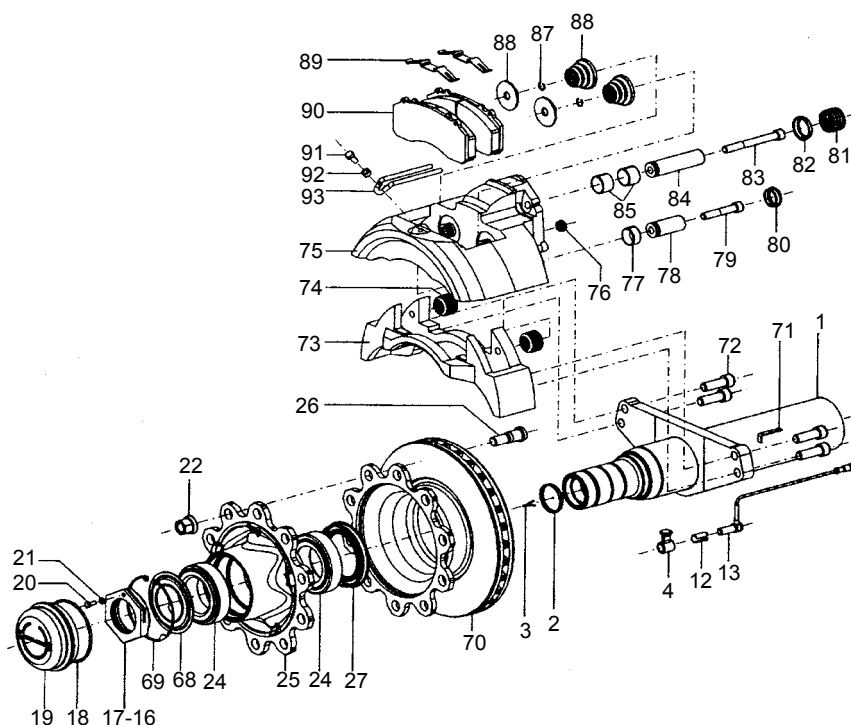

Skivbroms

Position	Benämning	D1 -1998	D1 1999-	K1 1999-	K5 1999-
18	O-Ring, navkåpa	14M044570	←	←	←
19	Navkåpa	14M050872	←	←	←
22	Hjulmuttrar	14M003141	←	←	←
24	Hjullager	14M003168	←	←	←
25	Nav	14M069034	←	←	14M077940
26	Bult enkelmontage	14M069131	←	←	←
27	Packbox utan ABS	14M100519	←	←	←
		C1-C2-C3	C5		
27	Packbox med ABS fr. 2001-12-10	14M910021-01	14M910021-02		
	Packbox utan ABS fr. 2001-12-10	14M910021-03			
68	Lagerbricka	14M076170	14M076170	←	←
69	Låsring, hjullager	14M076189	14M076189	←	←
70	Bromsskiva	14M200135-01		←	14M078157
71	Slitageindikator	14M076391	←	--	--
72	Bultsats, /bromsok	14M100683	←	14M100683	14M910005-01
74,77-85	Rep.sats / hjul	14M100675	←	14M100918	←
74,79-83,86-88	Rep.sats / hjul	14M100667	←	14M100942+	←
				14M100926+	←
				14M100977	←
75*	Bromsok, vänster	14M069999	←	14M076642	14M078386
	Bromsok, höger	14M070008	←	14M076634	14M078394
89-93	Bromsklosskit / axel	14M100659	←	14M100934	14M910001-01
Ej i bild	Bromsklocka	14M076146	←	14M079021	←
Ej i bild	Fjäderbromsklocka, vänster	14M076154	←	14M079048	←
Ej i bild	Fjäderbromsklocka, höger	14M076162	←	14M079056	←

75* Kompletta bromsok, inkl nr 73-93.

← Se artikelnummer till vänster