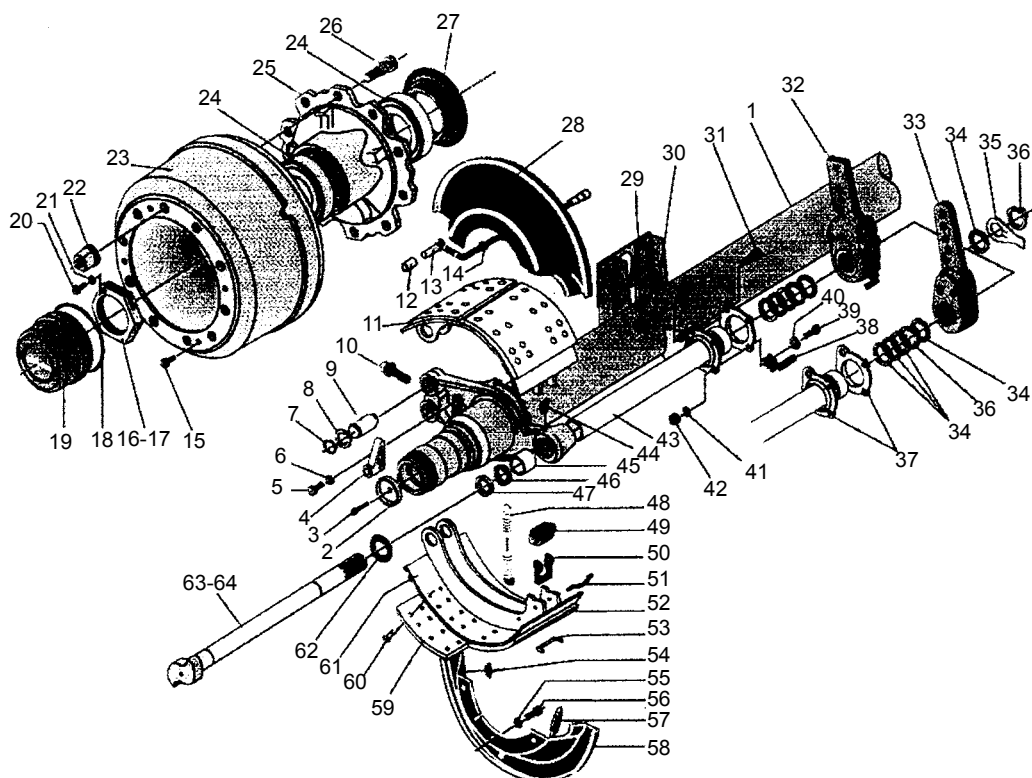

Trumbroms

Position	Benämning	C-1	C-2	C-3	C-5
*	Bromsrepsats 1/axel	14M009279	←	14M010552	14M009279
7*	Ankarbultlåsring	14M002890	←	←	←
8*	Ankarbultsbricka	14M003087	←	←	←
9*	Ankarbult	14M002866	←	←	←
19	Navkåpa	14M050872	←	←	←
22	Hjulmutter	14M003141	←	←	←
23	Bromstrumma	14M003176	14M006166	14M006867	14M009740
24	Hjullager	14M003168	←	←	←
25	Nav	14M006050	14M006050	14M006077	14M009406
26	Bult enkelmontage	14M069131	←	←	←
	Bult dubbelmontage	14M078343	←	←	←
27	Packbox med ABS	14M100500	←	14M100845	←
	Packbox utan ABS	14M100519	←	←	←
	Packbox med ABS fr 2001-12-10	14M910021-01			14M910021-02
	Packbox utan ABS fr 2001-12-10	14M910021-03			
32-42	Bromshävarmskit med fixpunkt etc.	14M050082	←	←	←
43-47 (62)	Nockaxelkit komplett	14M050147	←	←	←

-- Artikeln finns ej till denna axel
← Se artikelnummer till vänster