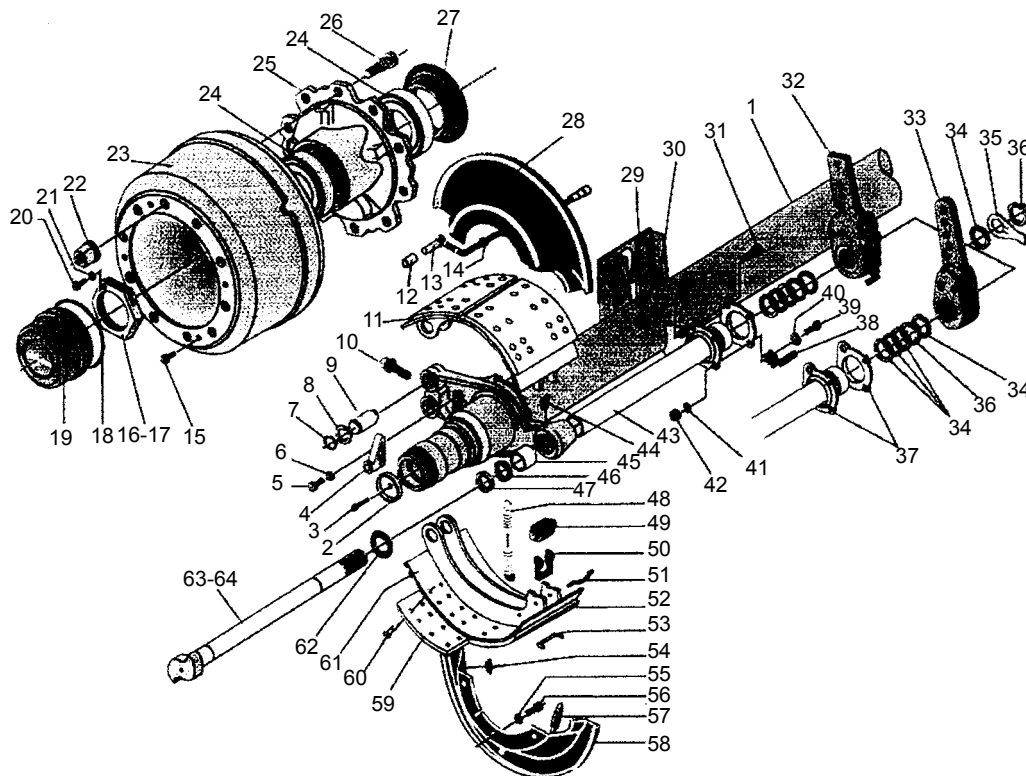

Skyltar

En skylt skall finnas nitad på mitten av axelkroppen. Bokstavs och sifferkombinationen anger axeltyp och bromsdimensionen uttryckt i ton. Exempelvis kan där stå C110, vilket betyder en C1-axel med 10 tons kapacitet.

Axelkropp

"Fruehauf" axeln är fyrkantig axelkropp medan SMB-axeln är rund.

Axel	Hjul	Bromsbandsbredd	Bromstyp	Anm.
P	22,5"	178mm	Trummor	Dubbelhjul
PSL	22,5"	178mm	Trummor	Singelhjul
P15	15-19,5"	203mm	Trummor	
C-1	22,5"	203mm	Trummor	
C-2	22,5"	178mm	Trummor	
C-3	15-19,5"	203mm	Trummor	
C-5	19,5"	200mm	Trummor	
D1	22,5"	-	Skivor	Wabco's-ok
K1	22,5"	-	Skivor	Knorr's-ok
K5	19,5"	-	Skivor	Knorr's-ok

-- Artikeln finns ej till denna axel
 ← Se artikelnummer till vänster

Trumbroms

Position	Benämning	C-1	C-2	C-3	C-5
48*	Returfjäder	14M002874	←	14M007150	14M002874
49*	Rulle	14M002971	←	14M007371	14M002971
50*	Rullhållare	14M023646	←	←	←
51*	Fjäderhållare	14M002998	←	←	←
53*	Låspinne	14M003001	←	←	←
54	Gummiplugg, oval	14M002947	←	←	←
57	Plastplugg, rund	14M002955	←	←	←
58	Sköldar för 1 hjul	14M010544	14M009260	14M009309	14M051275
59	Band för 1 axel	14M010560	14M009287	14M010587	14M051356
61	Backar med belägg	14M002815	14M006174	14M007282	14M051305
63	Nockaxel vänster	14M044465	←	14M044481	14M044465
64	Nockaxel höger	14M044473	←	14M044503	14M044473